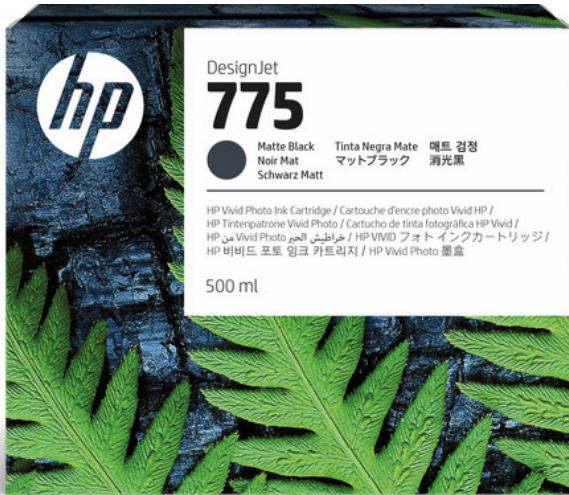

Cartouche Jet d'encre HP N°775 Noire mate

Cartouche Jet d'encre N°775 Noire mate HP (500 ML) pour Imprimante traceur

Référence : 1XB22A

Marque : HP

Référence fabricant : 1XB22A

Code EAN : 0194721410351

Code UNSPSC :

Admirez limpression à contraste élevé grâce aux encres photo aux couleurs vives chromatiques HP et aux têtes dimpression HP haute définition.[1] Voir les meilleures notes obtenues lors des tests Wilhelm en matière de permanence dimpression [2] et stockage dans l'obscurité supérieur à 200 ans.[3]

Caractéristiques du produit

- HP 775 Cartouche d'encre noire mate - 500 ml.

- Type de cartouche d'encre: Rendement standard, Volume d'encre noire: 500 ml, Type d'alimentation: Paquet unique, Quantité: 1 pièce(s)

DETAILS TECHNIQUES

Détails techniques

Détails techniques	
Contenu de la boîte	Cartouche d'encre
Poids net de la palette	657,8 kg
Profondeur nette de palette	101,6 cm
Largeur nette de palette	121,9 cm
Hauteur nette de palette	144,7 cm
Poids et dimensions	
Poids	621 g
Poids du paquet	665,3 g
Hauteur	125 mm
Largeur	152 mm
Profondeur	64 mm
Profondeur du colis	64 mm
Hauteur du colis	125 mm
Largeur du colis	152 mm
Autres caractéristiques	
Dimensions de la palette (L x P x H)	1219 x 1016 x 1446,5 mm
Dimensions de la palette (L x P x H)	1219,2 x 1016 x 1445,3 mm (48 x 40 x 56.9")
Caractéristiques	
Type	Original
Compatibilité	DesignJet Z6 Pro
Couleurs d'impression	Noir mat
Type de cartouche d'encre	Rendement standard
Compatibilité de marque	HP
Quantité	1 pièce(s)
Volume d'encre noire	500 ml
Quantité de cartouches d'encre de couleur	1
Type d'alimentation	Paquet unique
Données logistiques	