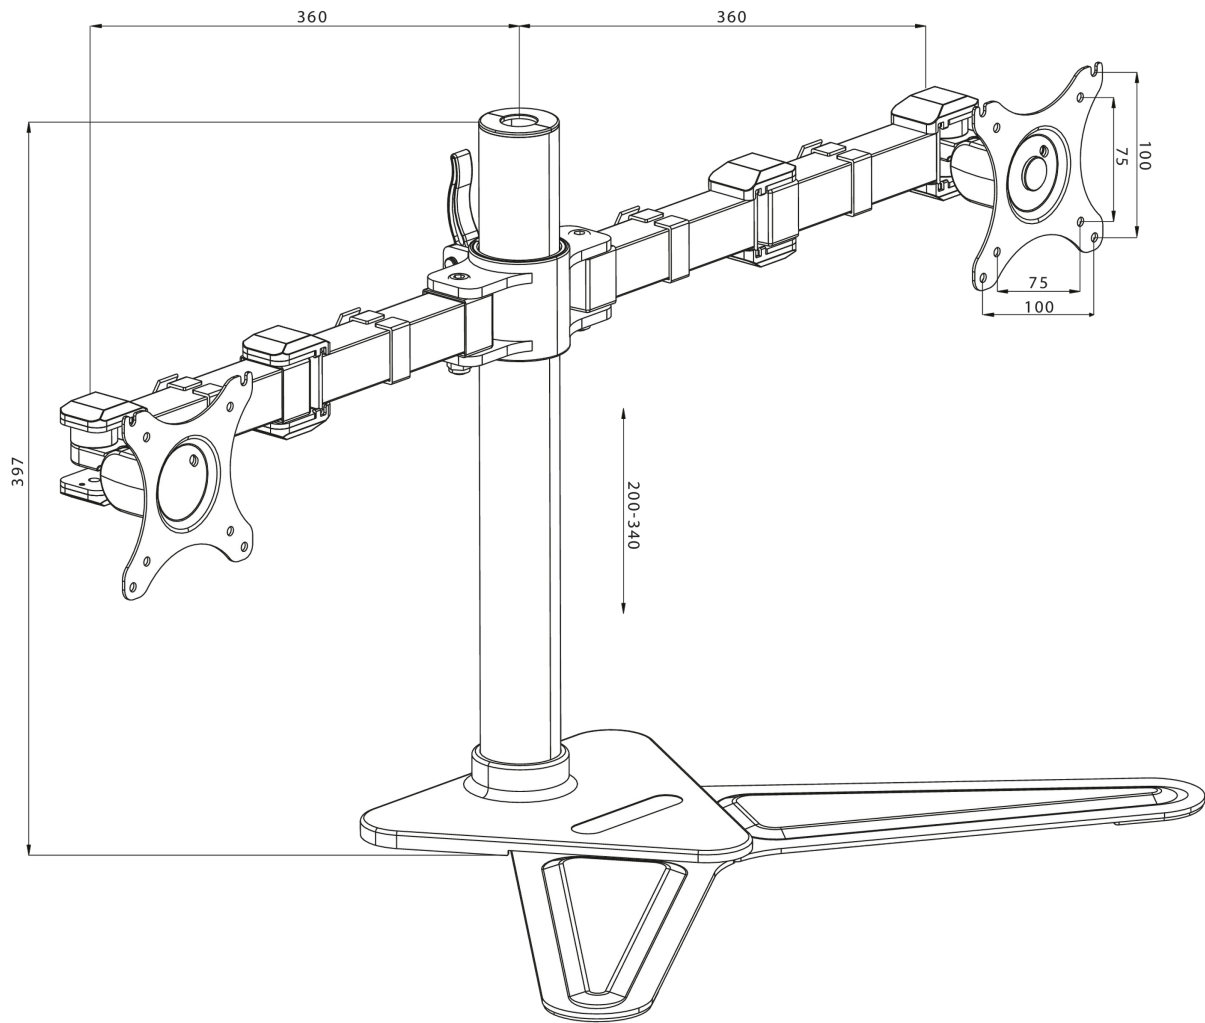

Pied de fixation double pour un meilleur confort

Le Iiyama DS1002D-B1 est un pied pouvant accueillir 2 écrans plats jusqu'à 30 pouces. Il vous permettra de gagner de la place sur votre espace de travail en réduisant le nombre de pied à un seul et son passage de câbles va vous faciliter l'optimisation de la place sur votre bureau. Ce pied réglable vous offre une large palette d'ajustements possibles, incluant la rotation en orientation « portrait/paysage », et la rotation latérale, et vous permet également d'ajuster la position de vos moniteurs suivant vos préférences en vous assurant en même temps une posture confortable et ergonomique.

01 LES SPÉCIFICATIONS

Type	ped de fixation pour moniteurs bureautiques
Nombre d'écrans	2
Support de bureau	support
Taille d'écran	10" - 30"
Régulation de la hauteur	200 - 340mm
Rotation	PIVOT 90°
Tilt	-85° - 15°
Swivel	180°
Max poids	10kg / moniteur
VESA min	75 x 75mm
VESA max	100 x 100mm

02 DIMENSIONS / POIDS

Code EAN

4948570032068

Toutes les marques nommées sur ce site sont des marques déposées. iiyama ne pourra être tenu responsable d'éventuelles erreurs ou omissions contenues sur ce site. Tous les écrans LCD iiyama sont conformes à la norme ISO-9241-307:2008 pour ce qui concerne les défauts de pixel.