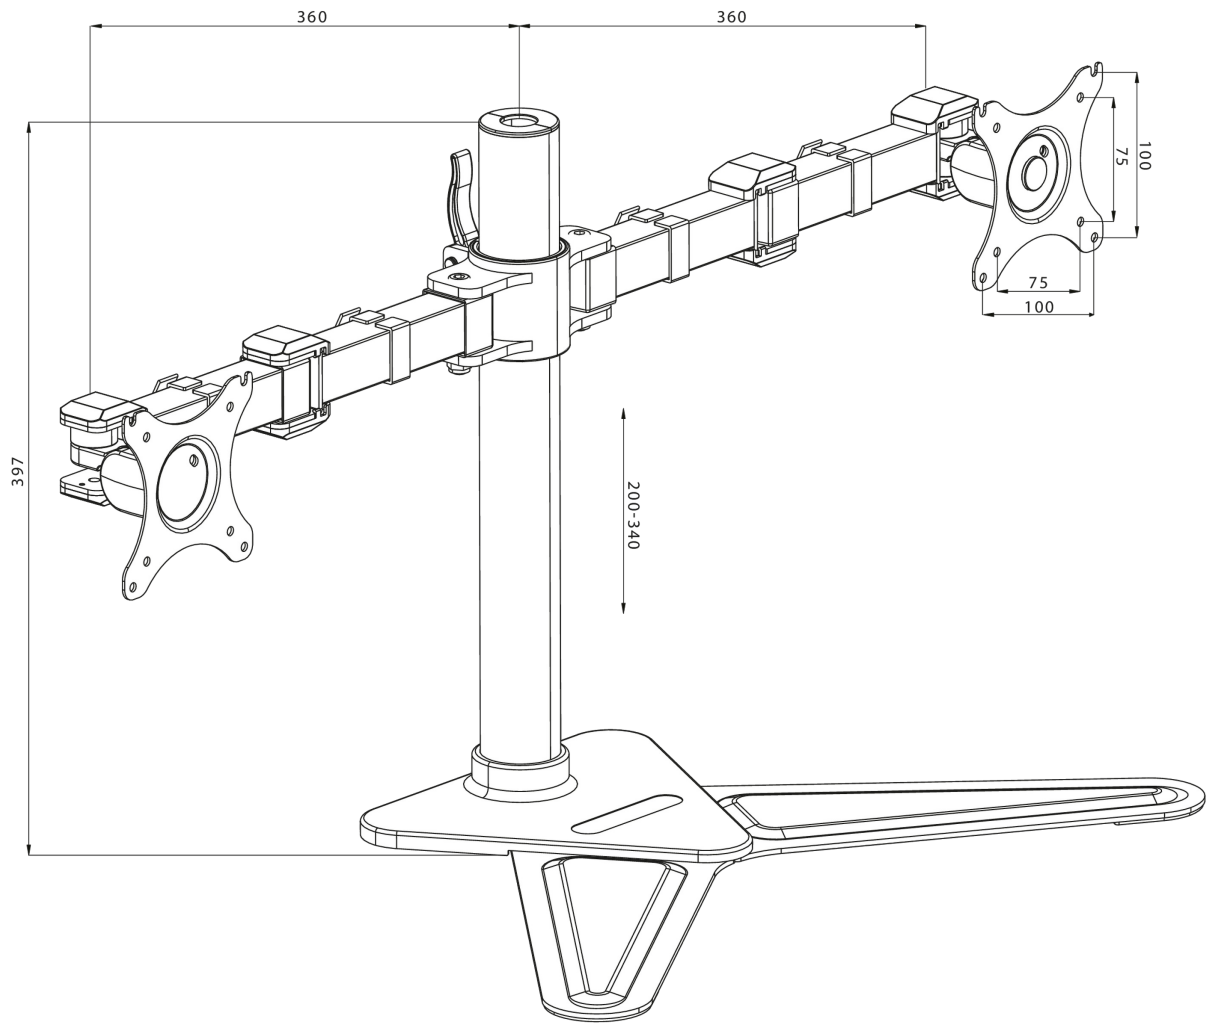

Pied de fixation double pour un meilleur confort

Le Iiyama DS1002D-B1 est un pied pouvant accueillir 2 écrans plats jusqu'à 30 pouces. Il vous permettra de gagner de la place sur votre espace de travail en réduisant le nombre de pied à un seul et son passage de câbles va vous faciliter l'optimisation de la place sur votre bureau. Ce pied réglable vous offre une large palette d'ajustements possibles, incluant la rotation en orientation « portrait/paysage », et la rotation latérale, et vous permet également d'ajuster la position de vos moniteurs suivant vos préférences en vous assurant en même temps une posture confortable et ergonomique.

01 LES SPÉCIFICATIONS

Type	ped de fixation pour moniteurs bureautiques
Nombre d'écrans	2
Support de bureau	support
Taille d'écran	10" - 30"
Régulation de la hauteur	200 - 340mm
Rotation	PIVOT 90°
Tilt	-85° - 15°
Swivel	180°
Max poids	10kg / moniteur
VESA min	75 x 75mm
VESA max	100 x 100mm

02 DIMENSIONS / POIDS

Code EAN

4948570032068

Toutes les marques nommées sur ce site sont des marques déposées. iiyama ne pourra être tenu responsable d'éventuelles erreurs ou omissions contenues sur ce site. Tous les écrans LCD iiyama sont conformes à la norme ISO-9241-307:2008 pour ce qui concerne les défauts de pixel.