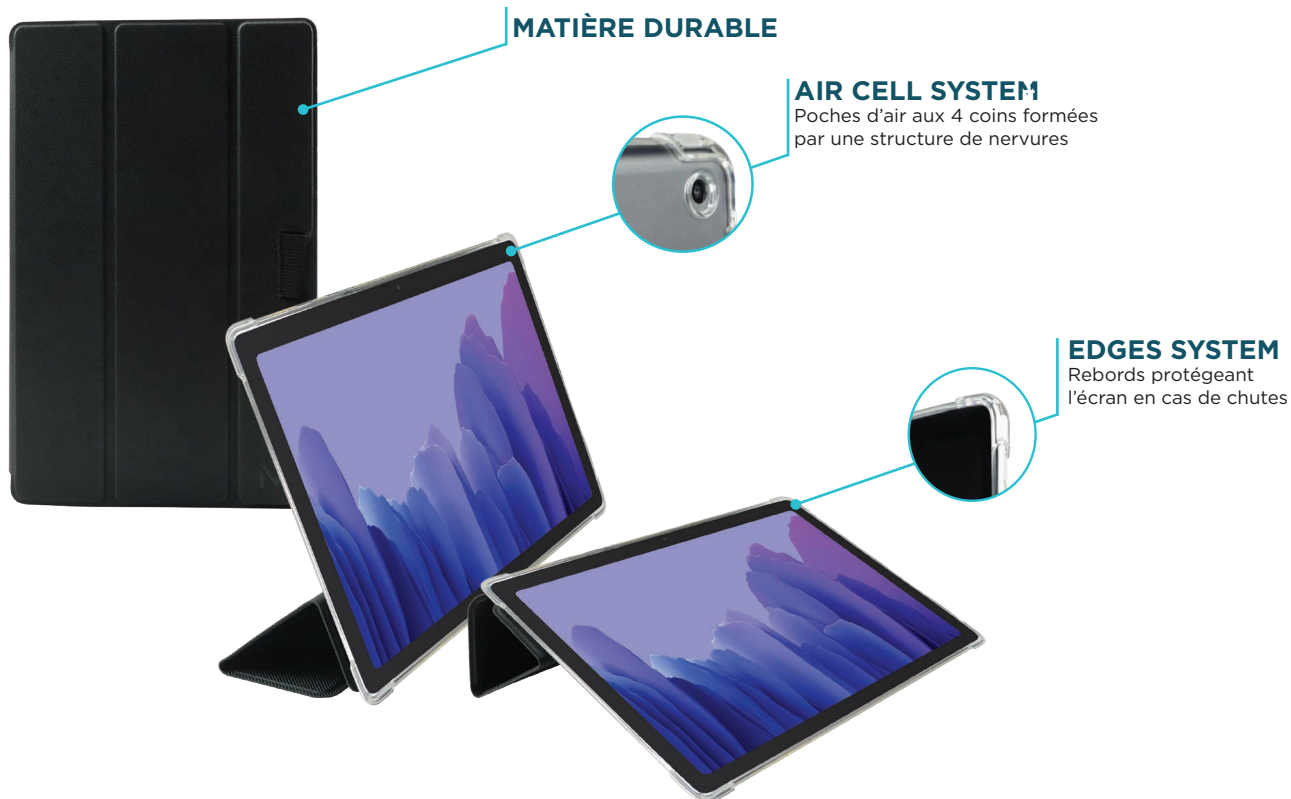

La collection EDGE tient toutes ses promesses en matière de protection et d'ergonomie : la combinaison des technologies Air Cell et Edge protège efficacement l'appareil lors de chutes ou de chocs latéraux.

De plus, son rabat pliable doté d'un passant stylet allie fonctionnalité et protection de l'écran.

COQUE DE PROTECTION FOLIO POUR GALAXY TAB A7 10.4"

Ref. 060005

Poids : 204 g | Dimensions : 160 x 250 x 15 mm

+ Accès à tous les ports et fonctionnalités

COQUE DE PROTECTION FOLIO POUR GALAXY TAB A7 10.4''

2
YEAR
WARRANTY

Dos transparent

Trépied

Mode vidéo

Mode clavier

Passant stylet

Stylet non inclus

SPÉCIFICATIONS

Ref	Produit	Code EAN
060005	Edge Case for Galaxy Tab A7 10.4''	3700992520704

Poids Produit Emballé	Dimensions Produit Emballé	Quantité SPCB	Quantité PCB
254 g	167 x 289 x 17 mm	5	40