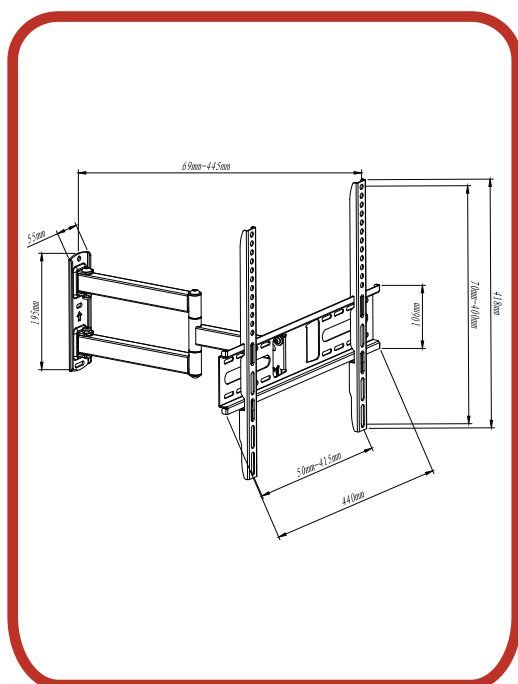

Support Mural Orientable pour écrans PLASMA, LCD & LED

MOOV 3265

Orientation Bras

180° / 340° / 180°

Taille écran

32" - 65"
82 cm - 165 cm

Poids max

35 kg

Vesa max

400 x 400

Distance mur

Mini 69 mm
Maxi 445 mm

Inclinaison écran

-5°/+15°

Dimensions d'une boîte : 445 x 225 x 58 mm

Dimensions du master carton : 461 x 24 x 18 mm