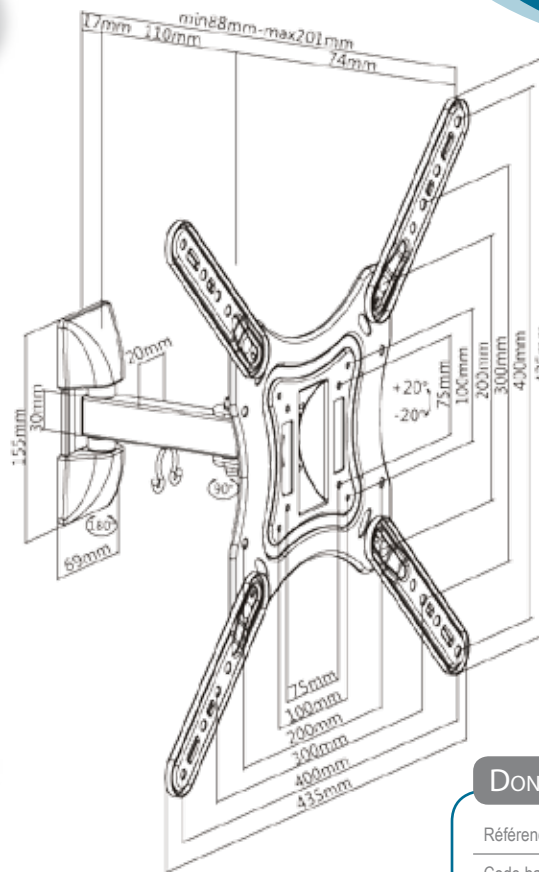

# SUPPORT MURAL POUR ECRAN 23 / 55"

FULL-MOTION TV WALL MOUNT - 23 / 55"

Support mural adapté pour les écrans plats de 23 à 55" jusqu'à 30Kg. Installation simple et rapide, ce support permet une flexibilité maximale. Votre téléviseur peut s'étendre, s'incliner et pivoter jusqu'à 201mm du mur dans toutes les directions pour régler facilement l'angle de vue. Des serres câbles sont inclus pour garder les câbles organisés.

- Optimisé pour les écrans de tailles de 23 à 55"
- VESA : 75x75, 100x100, 200x100, 200x200, 400x200, 300x300, 400x400
- Inclinaison : +/- 20°
- Pivot de la fixation : +/- 90°
- Pivot du bras sur 180°
- Charge maximale : 30Kg
- Passe câble intégré : oui
- Dispositif antivol : non
- Dimensions du produit : 435 x 435 x 201 mm
- Distance mur / écran : 88 à 201mm
- Matière : acier

The SPE-550 is designed to fit any 23»-55» Flat Panel TV up to 30kg/66lbs. Simple construction allow easy installation. Full motion allows maximum flexibility — extend, tilt and swivel your TV up to 201mm from the wall in every direction for easy viewing from any seat in a room. Cable clips included keep cables organized.

- Suggested screen size : 23-55"
- VESA : 75x75, 100x100, 200x100, 200x200, 400x200, 300x300, 400x400
- Tilt : +/- 20°
- Swivel : +/- 90°
- Rated load : 30Kg
- Cable clips : yes
- Product size : 30x20mm
- Profil : 88-201mm
- Material : steel