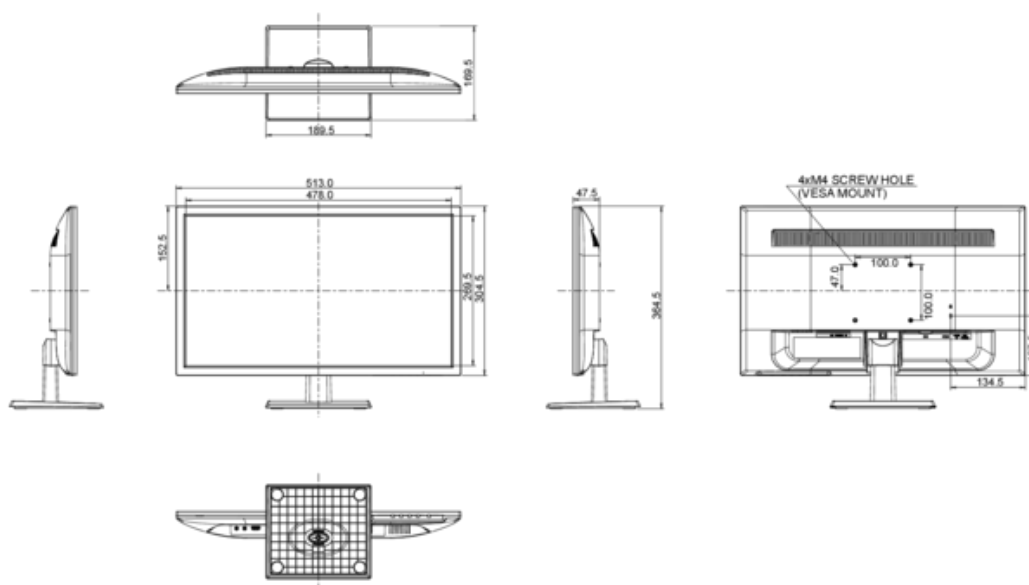

7. DIMENSIONS ET POIDS

DIMENSIONS L X H X P	513 x 364.5 x 169.5 mm
POIDS	3.2 kg

Toutes les marques nommées sur ce site sont des marques déposées. Iiyama ne pourra être tenu responsable d'éventuelles erreurs ou omissions contenues sur ce site. Tous les écrans LCD Iiyama sont conformes à la norme ISO-9241-307:2008 pour ce qui concerne les défauts de pixel.