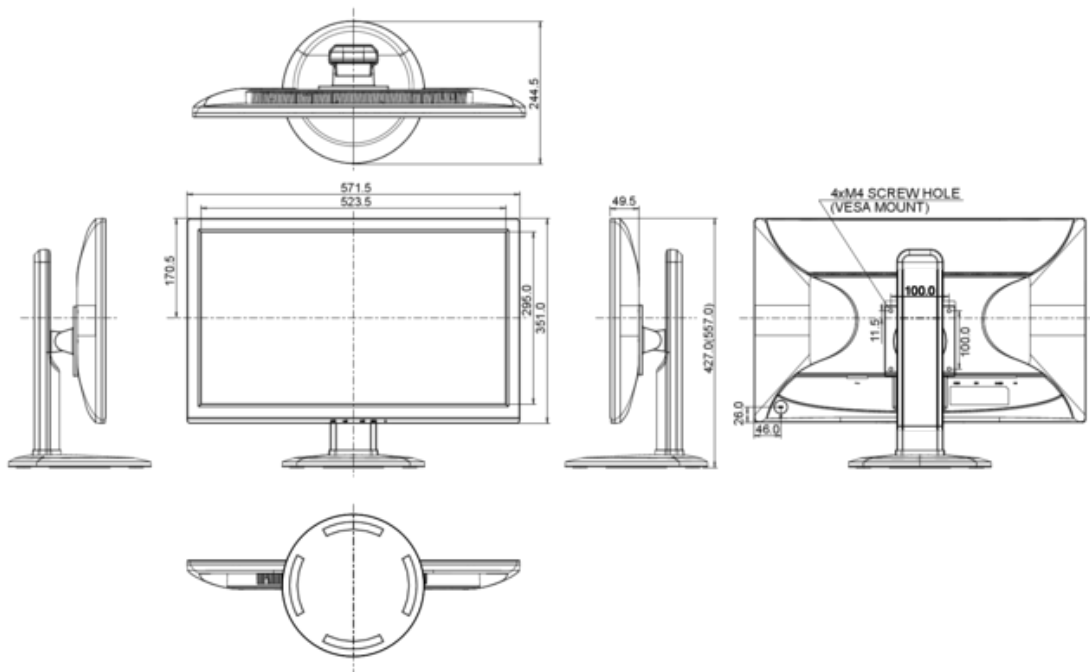

## 6. LABEL D'EFFICACITÉ ÉNERGÉTIQUE (UE)

CLASSE D'EFFICACITÉ ÉNERGÉTIQUE	A
CONSOMMATION D'ÉNERGIE EN UTILISATION NORMALE	21.8W
CONSOMMATION D'ÉNERGIE ANNUELLE	32 kWh / an*
DIAGONALE VISIBLE DE LA DALLE	60 cm; 23.6"; ( 24" segment)

## 8. DIMENSIONS ET POIDS

DIMENSIONS L X H X P	571.5 x 427 (557) x 244.5 mm
POIDS	6.1 kg

Toutes les marques nommées sur ce site sont des marques déposées. iiyama ne pourra être tenu responsable d'éventuelles erreurs ou omissions contenues sur ce site. Tous les écrans LCD iiyama sont conformes à la norme ISO-9241-307:2008 pour ce qui concerne les défauts de pixel.