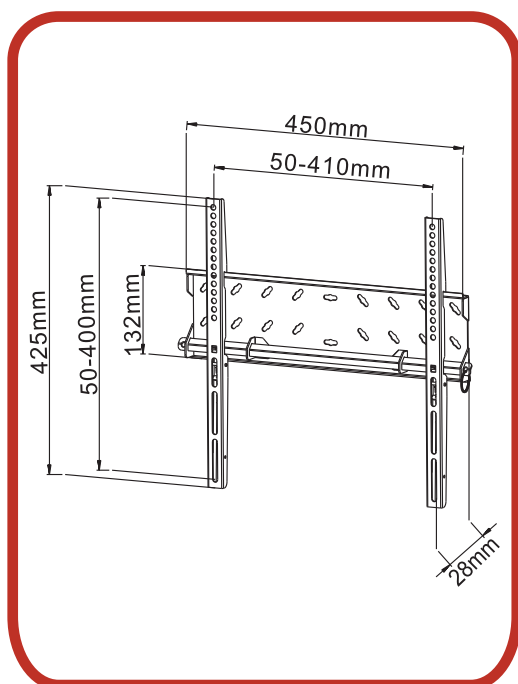

Support Mural Fixe pour écrans PLASMA, LCD & LED

SLS 2355 FX

**Sécurisation
écran**

Barre anti-vol
(cadenas non fourni)

**Taille
écran**

23" - 55"
58 cm - 140 cm

**Poids
max**

80 kg

**Vesa
max**

400 x 400

**Distance
mur**

28 mm

Colisage par : 5

36 1304 2687 183

Supports d'émotions

Connectique, Meubles & Supports pour Écrans Plats