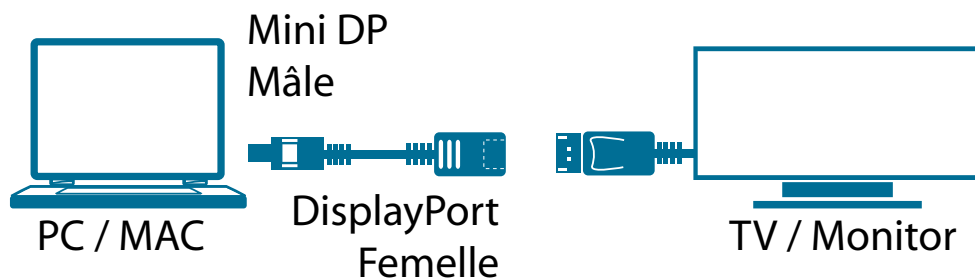

# CÂBLE MINI DISPLAYPORT MÂLE / DISPLAYPORT FEMELLE 4K2K - 15CM

MINI DISPLAYPORT MALE TO DISPLAYPORT FEMALE CABLE 4K2K - 15CM

CABLE MINI DISPLAYPORT MACHO A DISPLAYPORT HEMBRA 4K2K - 2M

DisplayPort femelle

Mini DisplayPort mâle

Raccordez votre câble DisplayPort sur votre sortie Mini-DisplayPort.

- Compatible 4K2K
- Conforme à la norme DisplayPort 1.2
- Connecteur 1 : Mini DisplayPort mâle
- Connecteur 1 : DisplayPort femelle
- Longueur : 15 cm environ

 Connect your DisplayPort cable to your Mini DisplayPort output.

- Compatible 4K2K
- Compliant with DisplayPort 1.2
- Connector 1: Mini DisplayPort Male
- Connector 1: DisplayPort Female
- Length: approximately 15 cm