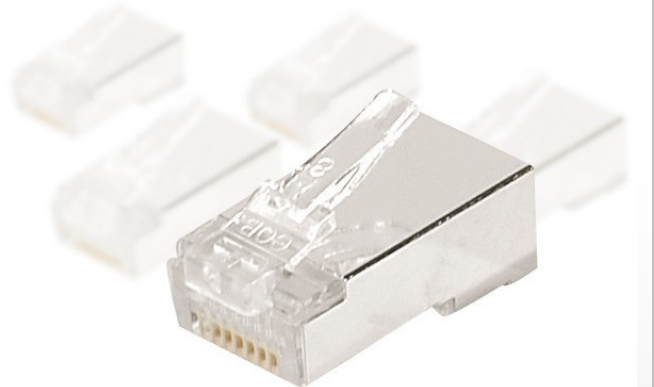

Connecteur 8/8 RJ45 blindé - Cat 6 sachet de 10

REF. 920580

CARACTERISTIQUES PRINCIPALES

Connecteur CAT 6 blindé
Sachet de 10 pcs

920580

AUTRES CARACTERISTIQUES

Garantie : 1AN

Gencod : 3524890920585
Pays d'origine : CN
Code Douane : 85369010
Unité : X10
Cond. Carton : par 0100

Poids Brut : 0,00 Kg
Poids Net : 0,00 Kg
Volume : 32,00 cm3

AUTRES VUES

Photo non disponible

Photo non disponible

Photo non disponible

Photo non disponible