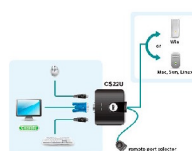

AUTRES VUES