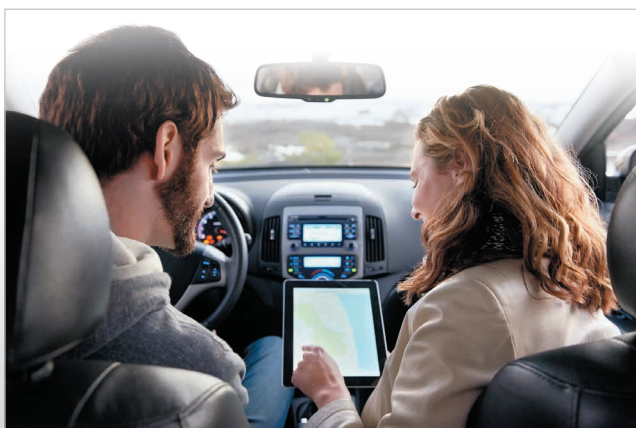

ACCESSOIRES

MOBILIS® 

Car Charger 2 USB

Ref : 001241

Poids : 13g

Dim. extérieures : 52x31x23 mm

- Chargeur voiture avec 2 ports USB (12-24V - out 5,0V - 1x1A - 1x2,1A)
- Garantie 2 ans

Pour plus d'informations, consultez notre site web : www.mobiliscase.com